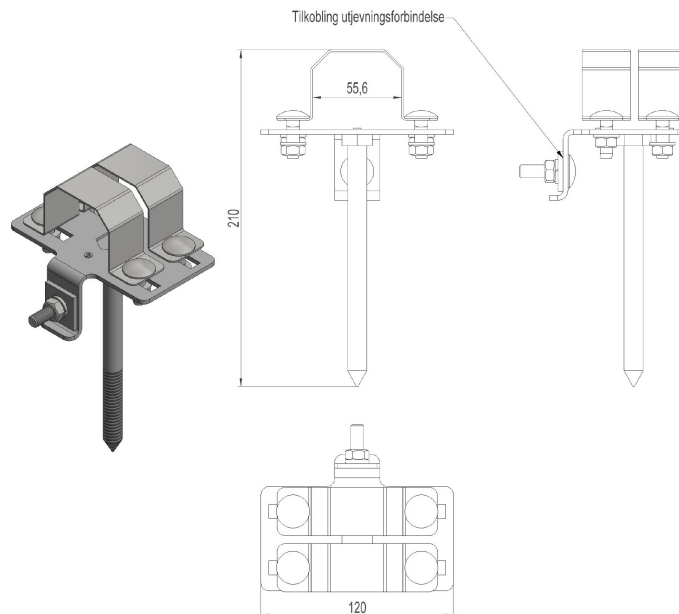

## 2857835 - Skjøt kabelkanal KANSK45V

Beskrivelse	Skjøt for galvanisert kanal Ø45mm. Består av sadel, avstandsfeste og skjøtestykke. Med tilkoblingsmulighet for jording. Farge galvanisert.
Enhet	STK
Vekt	0,8 kg
Materiale	Stål, varmforsinket